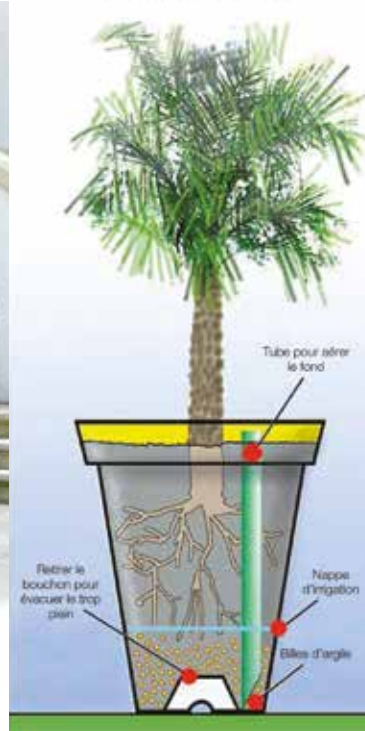

Simple peau

EQUIP
URBAIN

CANCALE

**AMÉNAGEMENT
PAYSAGER**

Equip'Urbain - Janvier 2022

POTS DÉCO ROND EN POLYÉTHYLÈNE

DESCRIPTION PRODUIT

- En polyéthylène rotomoulé teinté dans la masse.
- Pots rond géants à remplissage total.

POIDS ET DIMENSIONS

Références	Poids	Dimensions	Volume
CANCALE 6	6 kg	Ø 610 x H. 605 mm	110 L.
CANCALE 8	10 kg	Ø 800 x H. 835 mm	200 L.
CANCALE 10	15 kg	Ø 1000 x H. 1000 mm	350 L.
CANCALE 12	30 kg	Ø 1200 x H. 1200 mm	650 L.
CANCALE 14	42 kg	Ø 1410 x H. 1410 mm	1100 L.