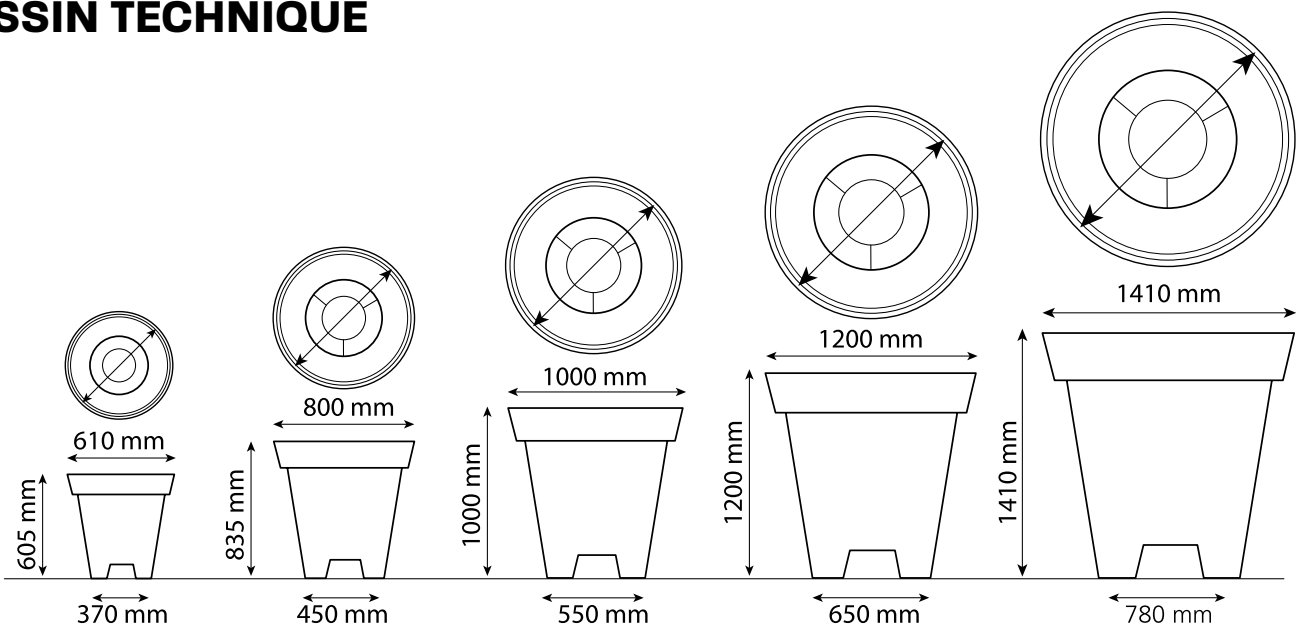

DESSIN TECHNIQUE

EQUIP
URBAIN

www.equip-urbain.com

8 et 10, rue Lavoisier Z.I. • 77400 Lagny-sur-Marne

S.A.S. AU CAPITAL DE 342 000 € - SIRET 304 101 595 00037 - APE 4669C - RCS MEAUX B304 101 595 - N° TVA FR 09 304 101 595

01 64 30 54 04