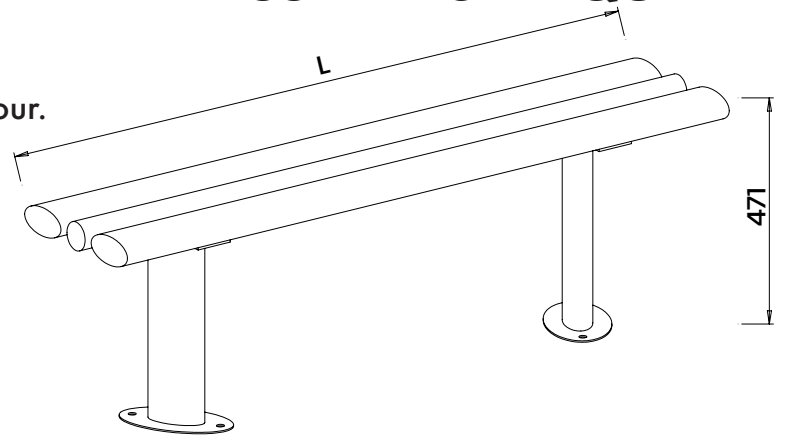

DESSIN TECHNIQUE

AUTRES DIMENSIONS

Références	Poids l'unité	Dimensions
BÉZIERS BQ 15	50 kg	L. 1500 x H. 471 mm
BÉZIERS BQ 2	57 kg	L. 2000 x H. 471 mm

www.equip-urbain.com

8 et 10, rue Lavoisier

77400 Lagny-sur-Marne

S.A.S. AU CAPITAL DE 342 000 € - SIRET 304 101 595 00037 APE 4669C - RCS MEAUX B304 101 595 - N° TVA FR 09 304 101 595

01 64 30 54 04